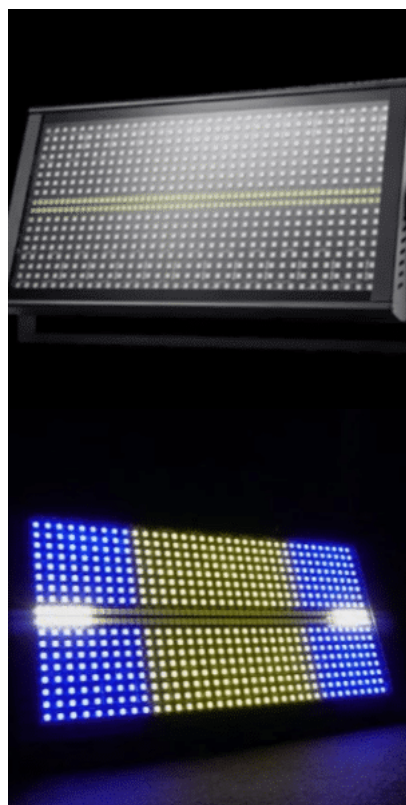

Puissance : 800W

LED : RGBW

Ouverture : 130°

Normes : IP65

[Voir le produit](#)

Prix : 0,00€ HT dégressif / jour

Catégorie : [Architectural](#)

EFFET