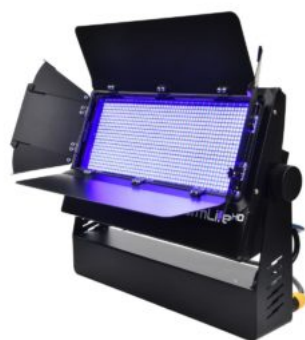

PROJECTEUR ARCHITECTURAL LED STORMLITE HD

Starway StormLite HD

Projecteur architectural LED et Stroboscope

Puissance : 800W

LED : RGBW

Ouverture : 130°

Normes : IP65

[Voir le produit](#)

Prix : 0,00€ HT dégressif / jour

Catégorie : [Architectural](#)